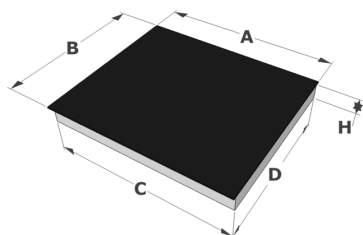

Design

- | | |
|------------------|------------------|
| ▪ Bediening | Touch bediening |
| ▪ Kleur display | Rood |
| ▪ Glasrand | Afgeronde boord |
| ▪ Inbouw methode | Opbouw, Vlakbouw |

Afmetingen

- | | |
|-----------------------------------|----------------|
| ▪ Product afmetingen (BxDxH) (mm) | 650 x 520 x 56 |
| ▪ Uitsnijding werkblad (BxD) (mm) | 560 x 490 |

Afmetingen

	A	B	C	D	H
mm	650	520	560	490	56

Opbouw

	E	F	K	P	X
mm	560	490	4	6	50

Vlakkbouw

	E	F	S	T	K	P	X
mm	560	490	654	524	4	6	50

Accessoires

Koken