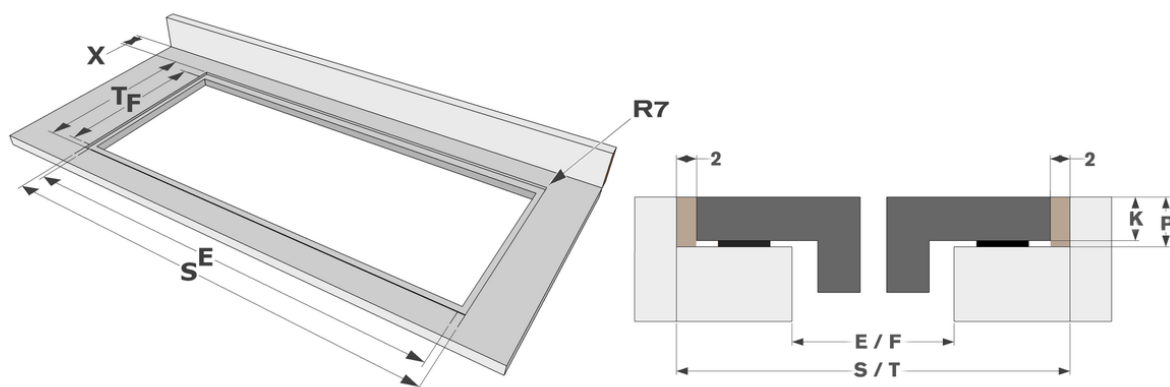

Design

- | | |
|------------------|------------------|
| ▪ Bediening | Touch bediening |
| ▪ Kleur display | Rood |
| ▪ Glasrand | Afgeronde boord |
| ▪ Inbouw methode | Opbouw, Vlakbouw |

Afmetingen

- | | |
|-----------------------------------|----------------|
| ▪ Product afmetingen (BxDxH) (mm) | 650 x 520 x 56 |
| ▪ Uitsnijding werkblad (BxD) (mm) | 560 x 490 |

Afmetingen

	A	B	C	D	H
mm	650	520	560	490	56

Opbouw

	E	F	K	P	X
mm	560	490	4	6	50

Vlakkbouw

	E	F	S	T	K	P	X
mm	560	490	654	524	4	6	50

Accessoires

Koken