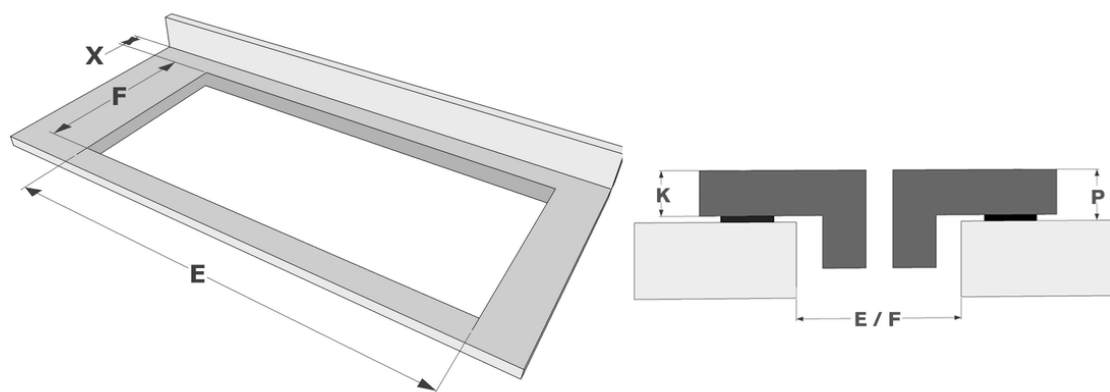

Design

- | | |
|------------------|------------------|
| ▪ Bediening | Touch bediening |
| ▪ Kleur display | Rood |
| ▪ Glasrand | Afgeronde boord |
| ▪ Inbouw methode | Opbouw, Vlakbouw |

Afmetingen

- | | |
|-----------------------------------|----------------|
| ▪ Product afmetingen (BxDxH) (mm) | 650 x 520 x 56 |
| ▪ Uitsnijding werkblad (BxD) (mm) | 560 x 490 |

Afmetingen

	A	B	C	D	H
mm	650	520	560	490	56

Opbouw

	E	F	K	P	X
mm	560	490	4	6	50

Vlakkbouw

	E	F	S	T	K	P	X
mm	560	490	654	524	4	6	50

Accessoires

Koken